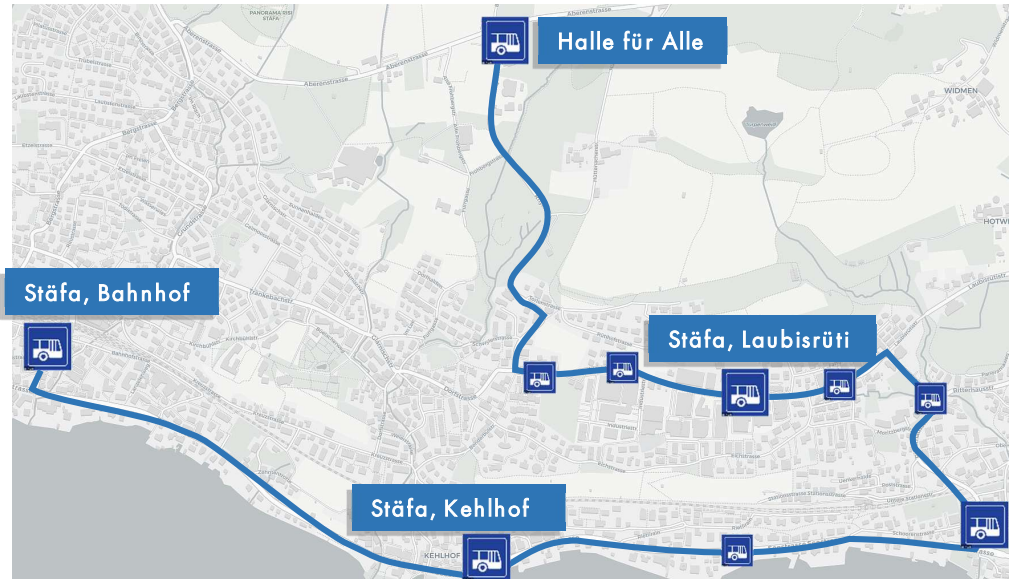

Bus 2

Kehlhof – Ritterhaus - Laubisrüti

Haltestelle	Fahrplan	Bemerkung
Stäfa, Bahnhof	19.30	
Stäfa, Kehlhof	19.33	
Uerikon, Rietlirain	19.34	
Uerikon, Ritterhaus	19.35	
Uerikon, Töbeli	19.39	
Uerikon, Moritzberg	19.40	
Stäfa, Laubisrüti	19.41	
Stäfa, Phonak	19.42	
Stäfa, Mies	19.42	Gegenüber der Haltestelle Mies Richtung Hombrechtikon -> Keine Ersatzhaltestelle vorhanden
Stäfa, Halle für Alle	19.45	