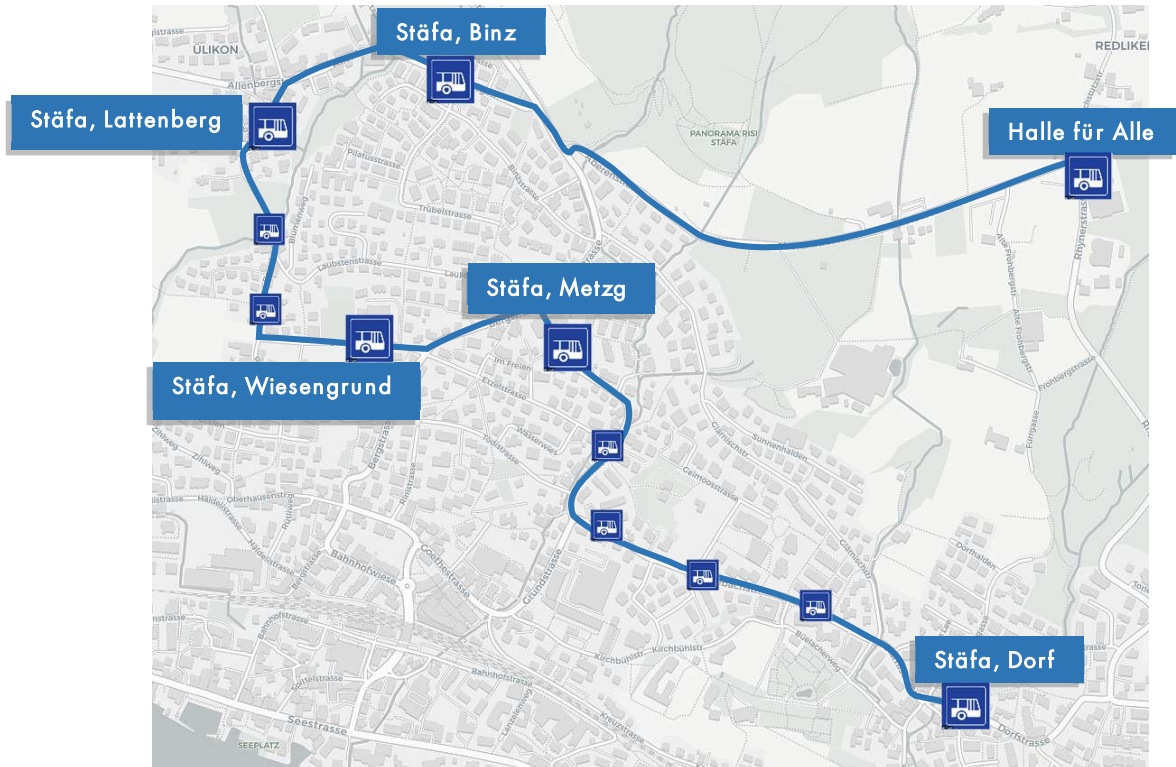

Fahrplan

Gemeindeversammlung Stäfa

Montag, 18. September 2023

Bus 1

Dorf - Metzg - Lattenberg

Haltestelle	Fahrplan	Bemerkung
Stäfa, Dorf	19.32	Haltestelle Richtung Bahnhof Stäfa
Stäfa, Landi	19.33	
Stäfa, Obstgarten	19.33	
Stäfa, Tränkebachstrasse	19.34	
Stäfa, Wässervies	19.34	
Stäfa, Metzg	19.35	
Stäfa, Wiesengrund	19.36	
Stäfa, Rain	19.37	
Stäfa, Ehtlenbach	19.37	
Stäfa, Lattenberg	19.38	
Stäfa, Binz	19.39	
Stäfa, Halle für Alle	19.45	